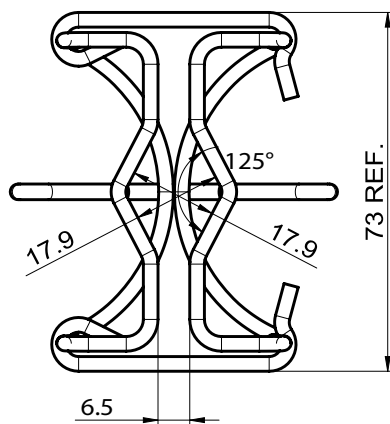

Jaula con 2 ganchos para rociadores de 1/2"

GUA037C

Características técnicas

- **Tamaños disponibles (Nominal) :**
  Para adaptarse a rociadores de 1/2"
- **Acabado :** Cromado
- **Material :** Acero
- **Referencia:** GUA037C
  Jaula cromado con 2 ganchos para rociadores montantes y colgantes de 1/2"
- **Peso :** 0.056 kg