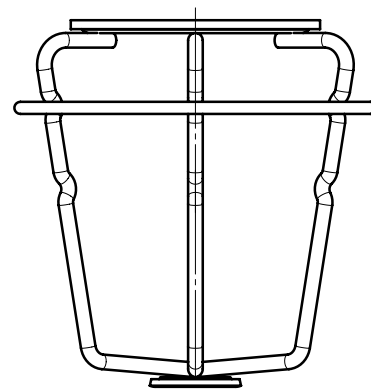

Jaula para rociadores de 1/2"

GUA037MC

Características técnicas

- **Tamaños disponibles (Nominal) :**
  Para adaptarse a rociadores de 1/2"
- **Acabado :** Cromado
- **Material :** Acero
- **Referencia: GUA037MC**
  Jaula cromado para rociadores montantes y colgantes de 1/2"
- **Peso :** 0.038 kg

Accesorios de rociadores