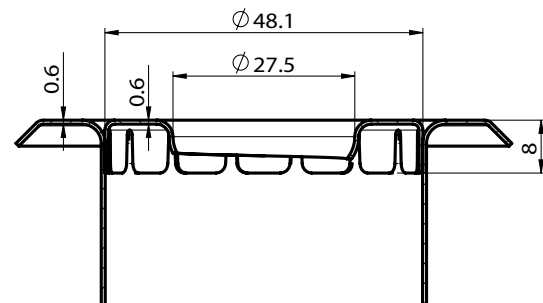

SECTION : A-A