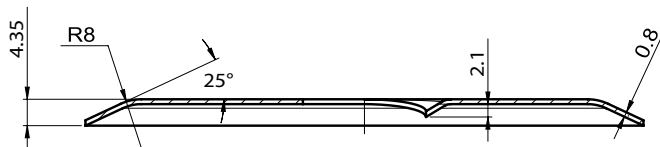

Placa anti-agua para rociadores de 3/4"

GUA020BP

Características técnicas

- **Tamaños disponibles (Nominal) :**
  Para adaptarse a rociadores de 3/4"
- **Acabado :** Cromado
- **Material :** Acero
- **Referencia:** GUA020BP
  Placa anti-agua cromado para rociadores colgantes de 3/4"
- **Peso :** 0.040 kg.