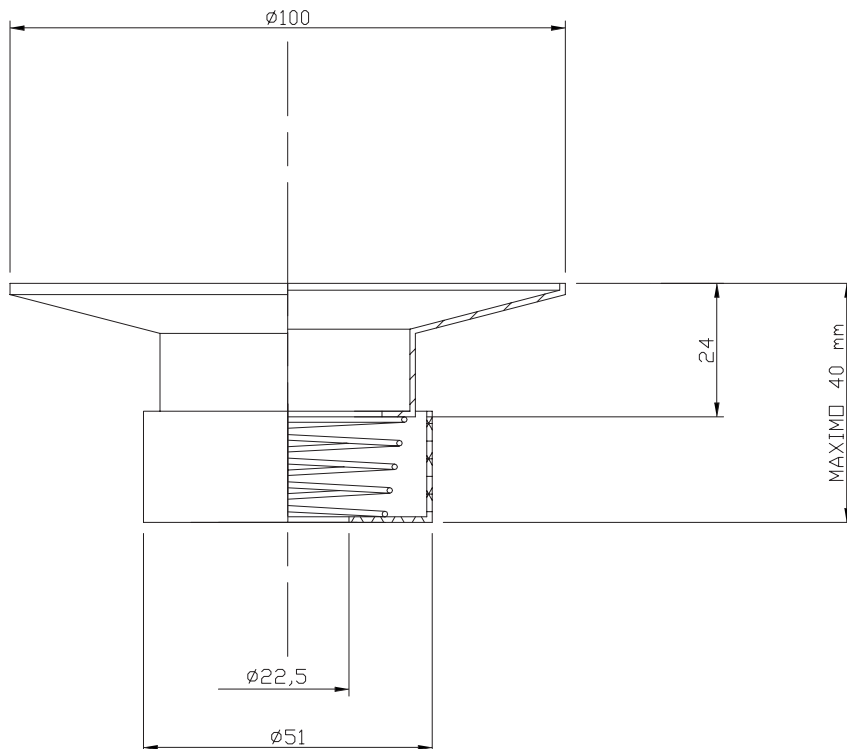

Embellecedor telescópico de 2-piezas para rociadores de 1/2"

PS-EMB2

Características técnicas

- **Tamaños disponibles (Nominal) :**
  Para adaptarse a rociadores de 1/2"
- **Acabado :** Pintura blanca
- **Material :** Acero
- **Referencias :**
  PS-ENB2 - 1/2" embellecedore telescópico blanco en 2-piezas
- **Peso :** 0.06 kg

Accesorios de rociadores