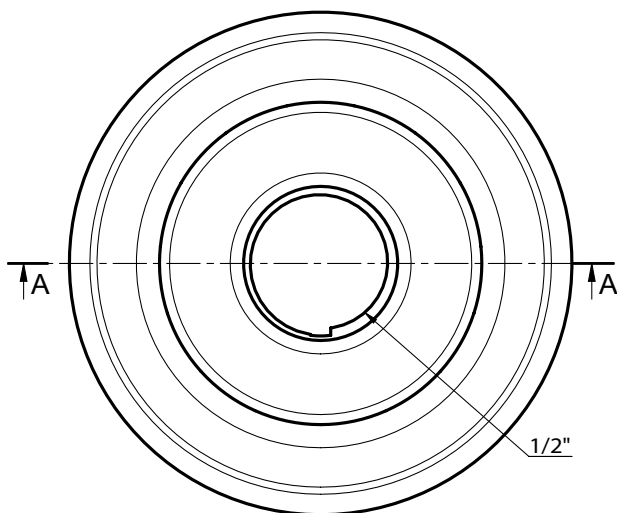

SECTION : A-A