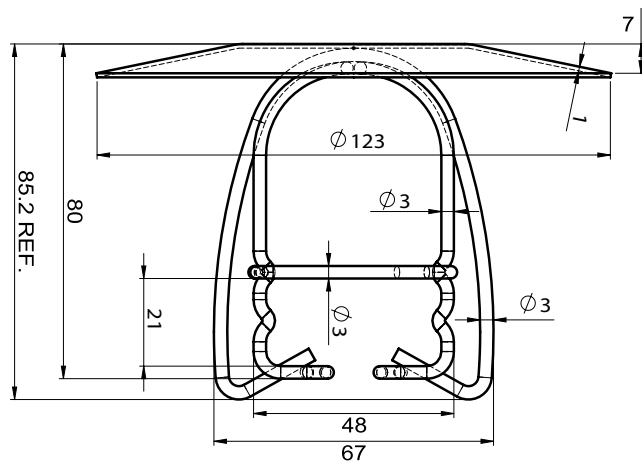

Jaula con placa anti-agua para rociadores de 1/2"

GUA037CS

Características técnicas

- **Tamaños disponibles (Nominal) :**
  Para adaptarse a rociadores de 1/2"
- **Acabado :** Cromado
- **Material :** Acero
- **Referencia: GUA037CS**
  Placa anti-agua y jaula con 2 ganchos cromado para rociadores montantes de 1/2"
- **Peso :** 0.113kg