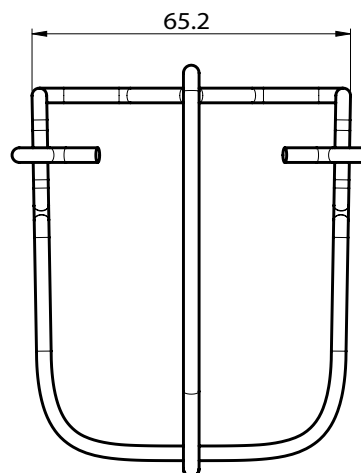

Jaula con 2 ganchos para rociadores de 1/2"

GUA037C

Características técnicas

- **Tamaños disponibles (Nominal) :**
  Para adaptarse a rociadores de 1/2"
- **Acabado :** Cromado
- **Material :** Acero
- **Referencia:** GUA037C
  Jaula cromado con 2 ganchos para rociadores montantes y colgantes de 1/2"
- **Peso :** 0.056 kg