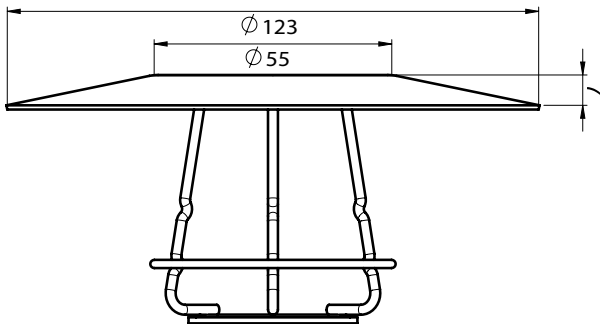

Jaula con placa anti-agua para rociadores de 1/2"

GUA037MCBD

Características técnicas

- **Tamaños disponibles (Nominal) :**
  Para adaptarse a rociadores de 1/2"
- **Acabado :** Cromado
- **Material:** Acero
- **Referencia:** GUA037MCBD
  Placa anti-agua y jaula cromado para rociadores montantes de 1/2"
- **Peso :** 0.096 kg

Accesorios de rociadores