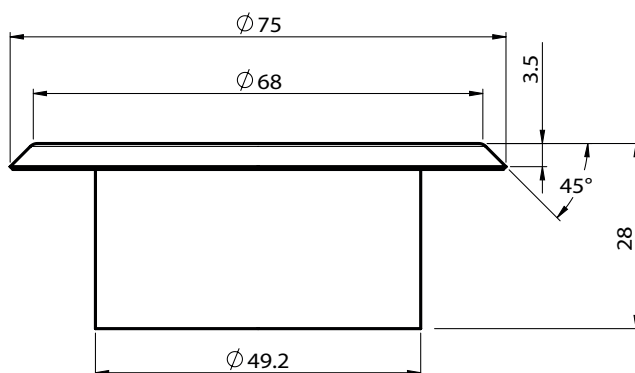

SECTION : A-A