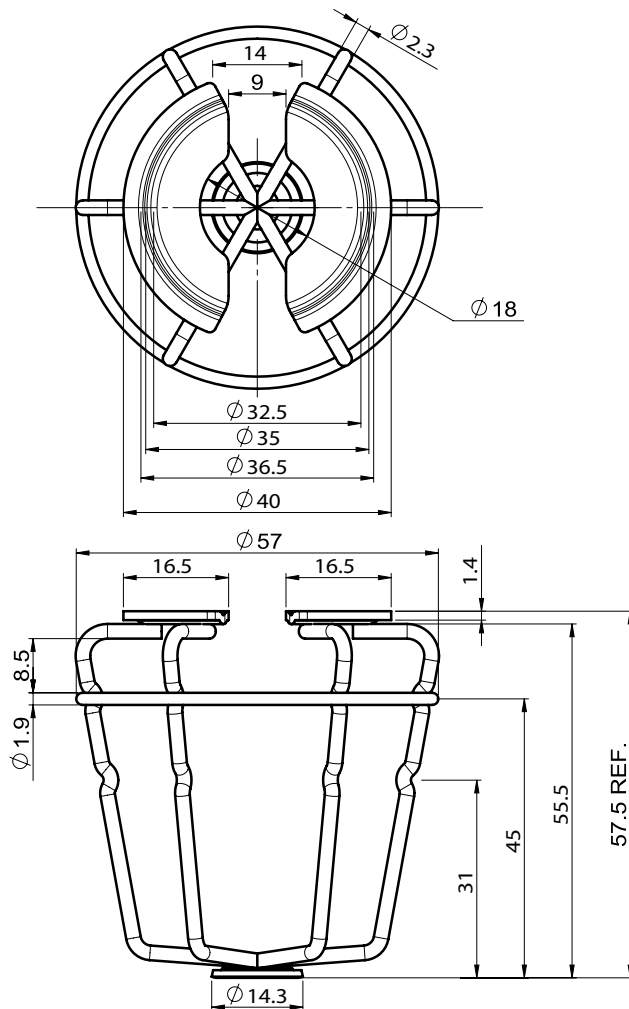

Jaula para rociadores de 1/2"

GUA037MC

Características técnicas

- **Tamaños disponibles (Nominal) :**
  Para adaptarse a rociadores de 1/2"
- **Acabado :** Cromado
- **Material :** Acero
- **Referencia: GUA037MC**
  Jaula cromado para rociadores montantes y colgantes de 1/2"
- **Peso :** 0.038 kg

Accesorios de rociadores