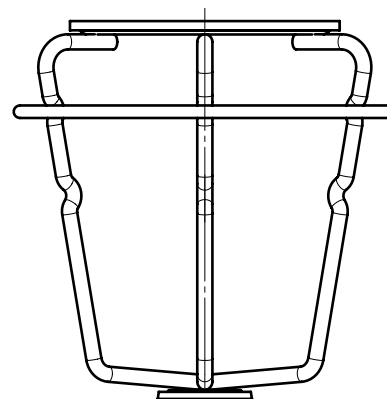

Jaula para rociadores de 3/4"

GUA020MC

Características técnicas

- **Tamaños disponibles (Nominal) :**
  Para adaptarse a rociadores de 3/4"
- **Acabado :** Cromado
- **Material :** Acero
- **Referencia: GUA020MC**
  Jaula cromado para rociadores montantes y colgantes de 3/4"
- **Peso :** 0.038 kg

Accesorios de rociadores