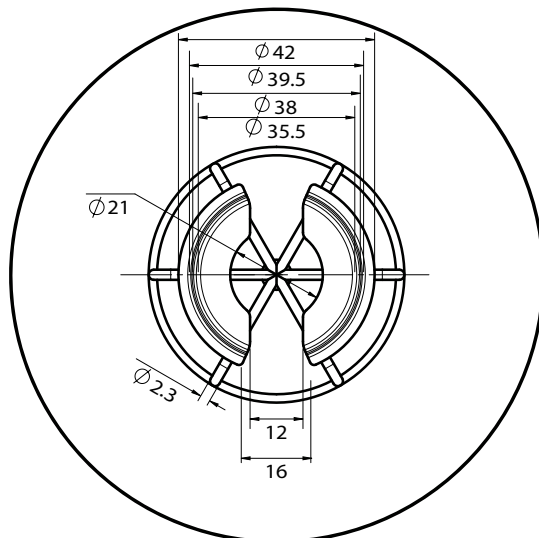

Jaula con placa anti-agua para rociadores de 3/4"

GUA020MCS

Características técnicas

- **Tamaños disponibles (Nominal) :**
  Para adaptarse a rociadores de 3/4"
- **Acabado :** Cromado
- **Material :** Acero
- **Referencia: GUA020MCS**
  Placa anti-agua y jaula cromado para rociadores montantes de 3/4"
- **Peso :** 0.096 kg