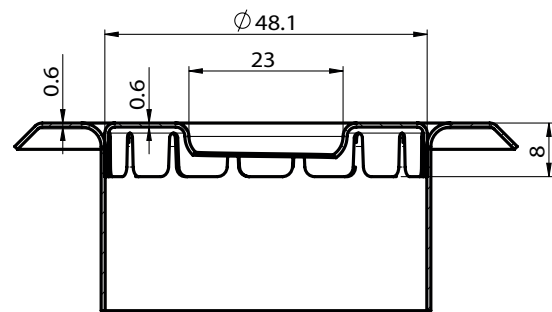

SECTION : A-A