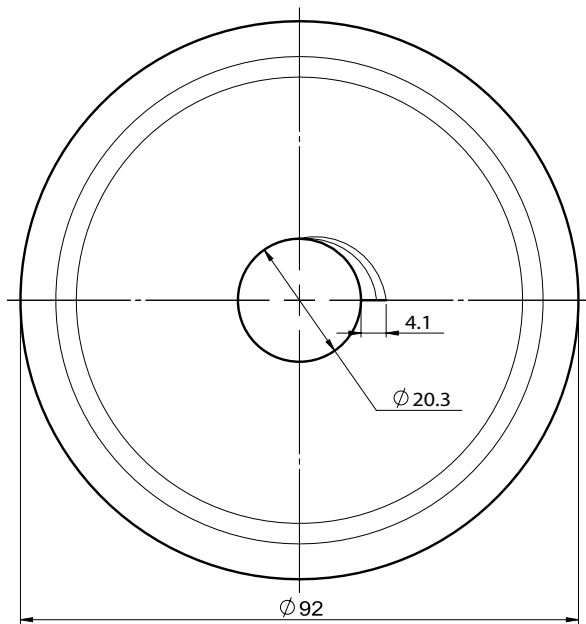

Placa anti-agua para rociadores de 3/4"

GUA020BP

Características técnicas

- **Tamaños disponibles (Nominal) :**
  Para adaptarse a rociadores de 3/4"
- **Acabado :** Cromado
- **Material :** Acero
- **Referencia:** GUA020BP
  Placa anti-agua cromado para rociadores colgantes de 3/4"
- **Peso :** 0.040 kg.