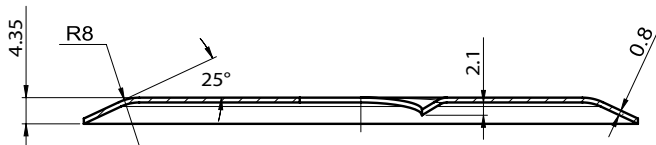

Placa anti-agua para rociadores de 1/2"

GUA037BP

Características técnicas

- **Tamaños disponibles (Nominal) :**
  Para adaptarse a rociadores de 1/2"
- **Acabado :** Cromado
- **Material :** Acero
- **Referencia: GUA037BP**
  Placa anti-agua cromado para rociadores colgantes de 1/2"
- **Peso :** 0.040 kg.