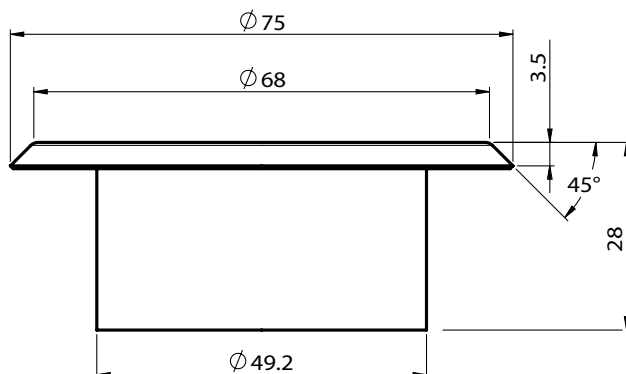

SECTION : A-A