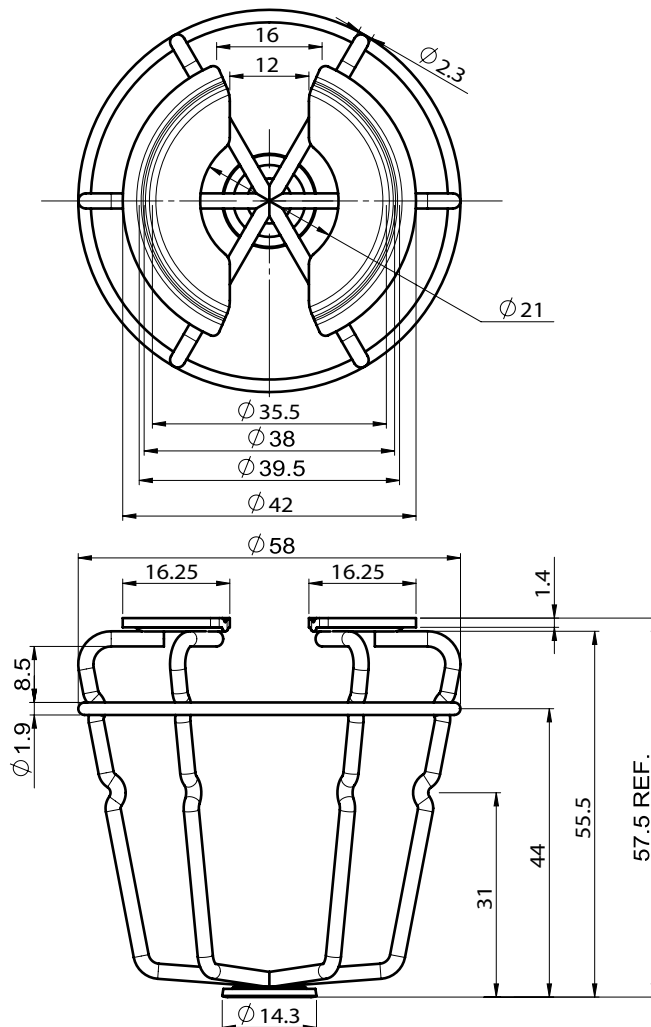

Jaula para rociadores de 3/4"

GUA020MC

Características técnicas

- **Tamaños disponibles (Nominal) :**
  Para adaptarse a rociadores de 3/4"
- **Acabado :** Cromado
- **Material :** Acero
- **Referencia: GUA020MC**
  Jaula cromado para rociadores montantes y colgantes de 3/4"
- **Peso :** 0.038 kg

Accesorios de rociadores