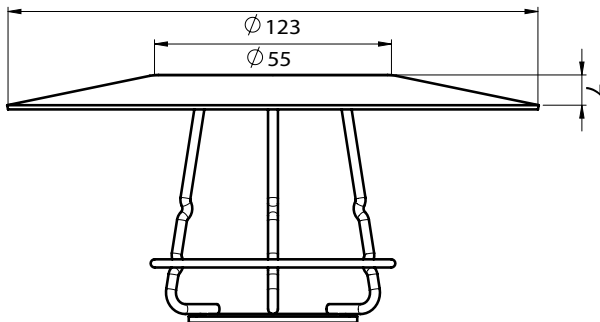

Jaula con placa anti-agua para rociadores de 3/4"

GUA020MCS

Características técnicas

- **Tamaños disponibles (Nominal) :**
  Para adaptarse a rociadores de 3/4"
- **Acabado :** Cromado
- **Material :** Acero
- **Referencia: GUA020MCS**
  Placa anti-agua y jaula cromado para rociadores montantes de 3/4"
- **Peso :** 0.096 kg