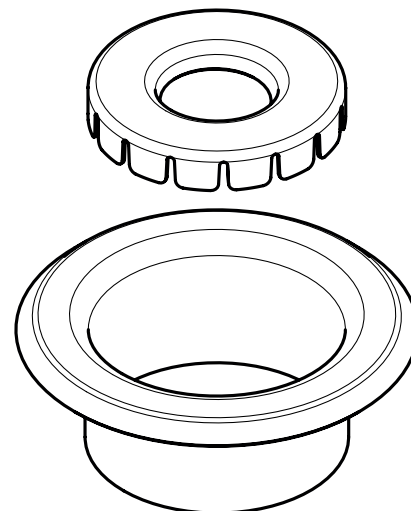

SECTION : A-A