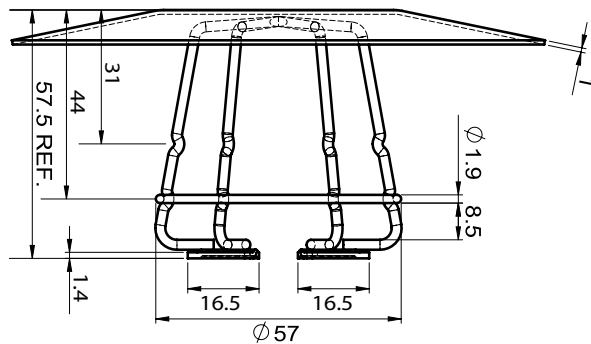

Jaula con placa anti-agua para rociadores de 1/2"

GUA037MCBD

Características técnicas

- **Tamaños disponibles (Nominal) :**
  Para adaptarse a rociadores de 1/2"
- **Acabado :** Cromado
- **Material:** Acero
- **Referencia:** GUA037MCBD
  Placa anti-agua y jaula cromado para rociadores montantes de 1/2"
- **Peso :** 0.096 kg

Accesorios de rociadores