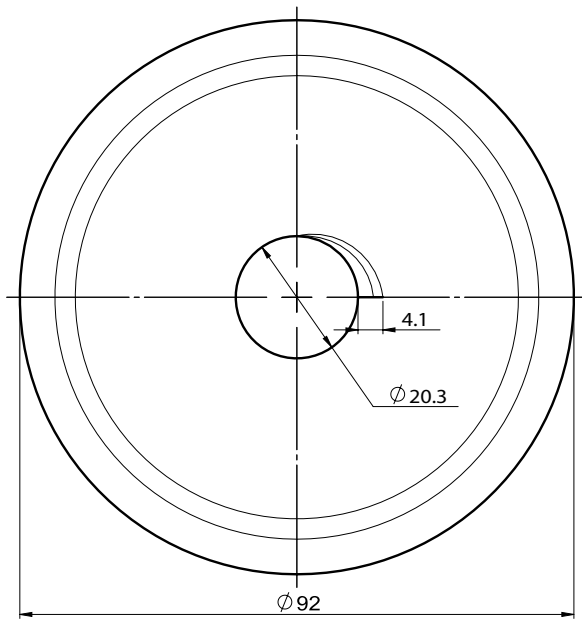

Placa anti-agua para rociadores de 1/2"

GUA037BP

Características técnicas

- **Tamaños disponibles (Nominal) :**
  Para adaptarse a rociadores de 1/2"
- **Acabado :** Cromado
- **Material :** Acero
- **Referencia: GUA037BP**
  Placa anti-agua cromado para rociadores colgantes de 1/2"
- **Peso :** 0.040 kg.