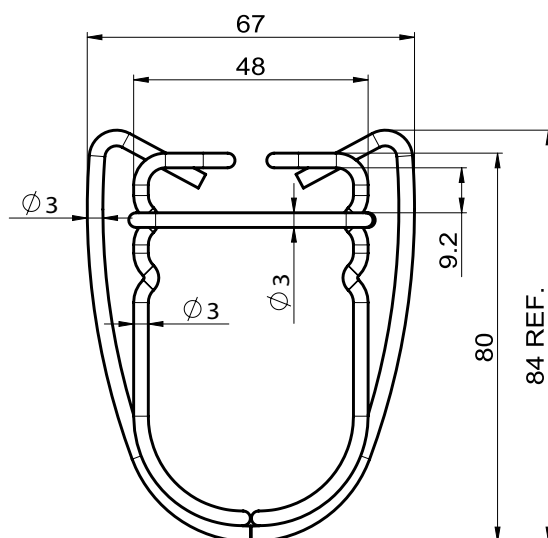

Jaula con 2 ganchos para rociadores de 1/2"

GUA037C

Características técnicas

- **Tamaños disponibles (Nominal) :**
  Para adaptarse a rociadores de 1/2"
- **Acabado :** Cromado
- **Material :** Acero
- **Referencia:** GUA037C
  Jaula cromado con 2 ganchos para rociadores montantes y colgantes de 1/2"
- **Peso :** 0.056 kg