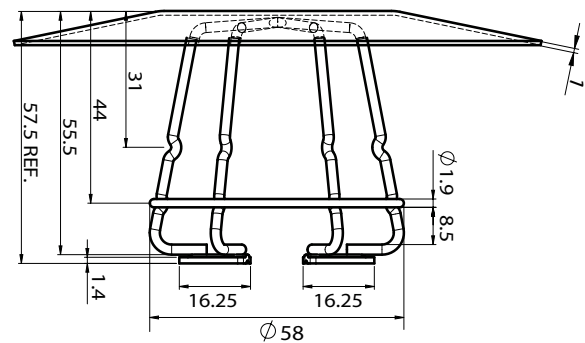

Jaula con placa anti-agua para rociadores de 3/4"

GUA020MCS

Características técnicas

- **Tamaños disponibles (Nominal) :**
  Para adaptarse a rociadores de 3/4"
- **Acabado :** Cromado
- **Material :** Acero
- **Referencia: GUA020MCS**
  Placa anti-agua y jaula cromado para rociadores montantes de 3/4"
- **Peso :** 0.096 kg