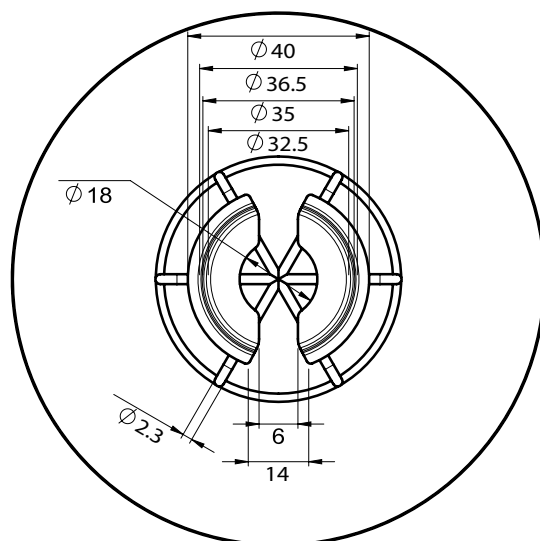

Jaula con placa anti-agua para rociadores de 1/2"

GUA037MCBD

Características técnicas

- **Tamaños disponibles (Nominal) :**
  Para adaptarse a rociadores de 1/2"
- **Acabado :** Cromado
- **Material:** Acero
- **Referencia:** GUA037MCBD
  Placa anti-agua y jaula cromado para rociadores montantes de 1/2"
- **Peso :** 0.096 kg

Accesorios de rociadores