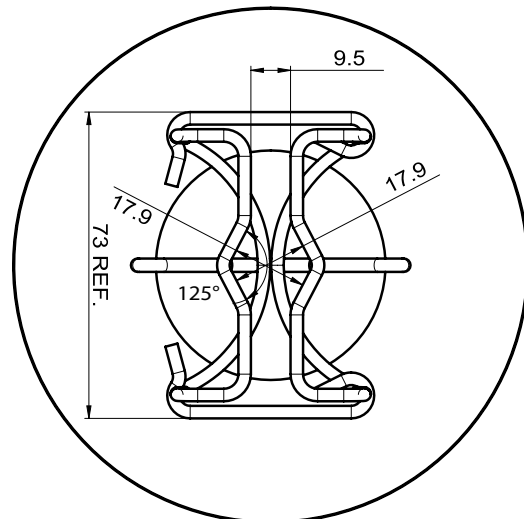

Jaula con placa anti-agua para rociadores de 1/2"

GUA037CS

Características técnicas

- **Tamaños disponibles (Nominal) :**
  Para adaptarse a rociadores de 1/2"
- **Acabado :** Cromado
- **Material :** Acero
- **Referencia: GUA037CS**
  Placa anti-agua y jaula con 2 ganchos cromado para rociadores montantes de 1/2"
- **Peso :** 0.113kg