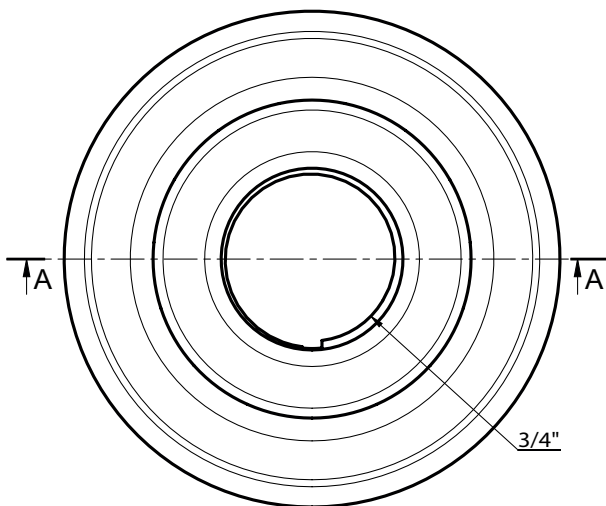

SECTION : A-A